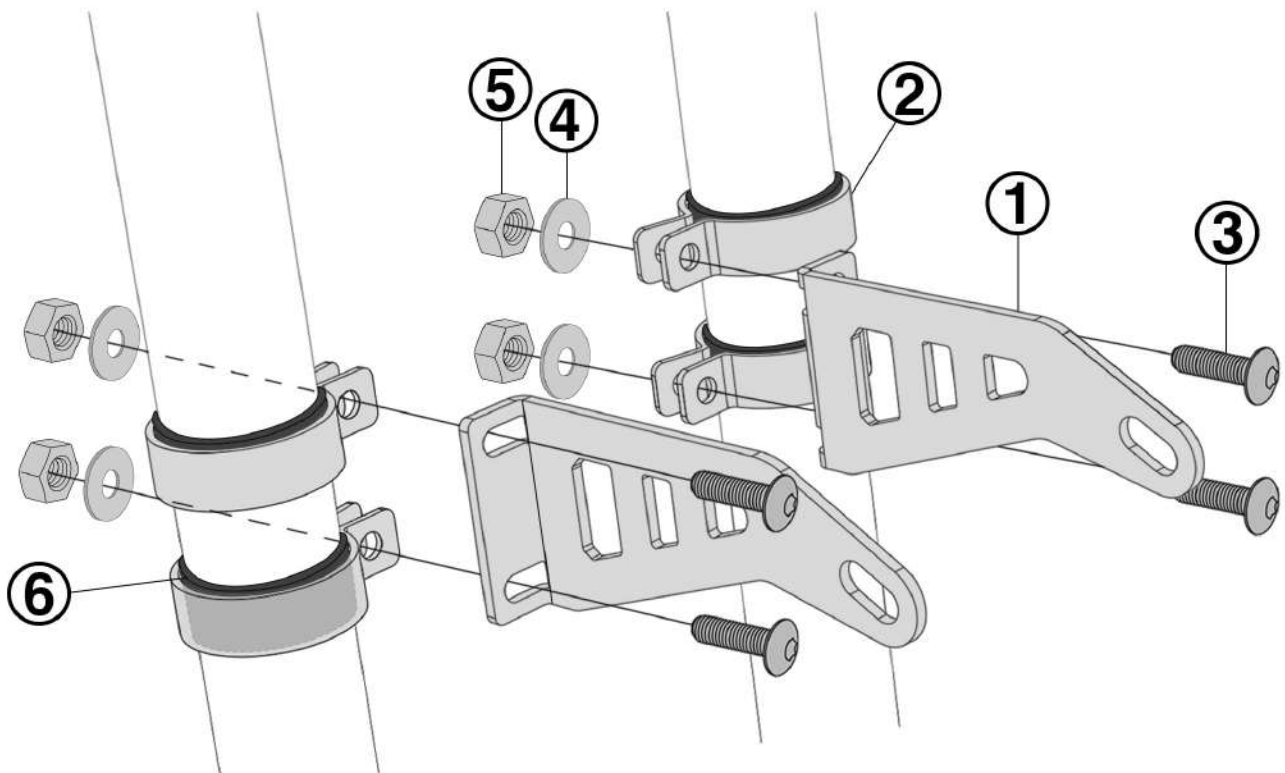

ASSEMBLING INSTRUCTION

CLASSIC HEADLIGHT BRACKET UNIVERSAL FITTING

N1013-42-43-C

WWW.BARRACUDAMOTO.COM

LEGEND

- | | |
|--|--|
| <p>1. BRACKET
STAFFA
SOPORTE
HALTERUNG
SUPPORT</p> <p>2. BRACKET RING
STAFFA ANELLO
SOPORTE ANILO
HALTERUNGSRING
ANNEAU SUPPORT</p> <p>3. ALLEN SCREW M6X25
VITE A BRUGOLA M6X25
TORNILLO ALLEN M6X25
INBUSSCHRAUBE M6X25
VIS ALLEN M6X25</p> | <p>4. WASHERS Ø6
RONDELLE Ø6
ARANDELAS Ø6
SCHEIBE Ø6
RONDELLE Ø6</p> <p>5. SELF-LOCKING NUT Ø6
DADO AUTOBLOCCANTE Ø6
TUERCA AUTOBLOCCANTE Ø6
SELBSTSICHERNDE MUTTER Ø6
ÉCROU AUTOBLOQUANT Ø6</p> <p>6. NEOPRENE STRIPES
STRISCE NEOPRENE
RAYAS DE NEOPRENO
NEOPRENSTREIFEN
RAYURES NEOPRÈNE</p> |
|--|--|

ASSEMBLING INSTRUCTION

CLASSIC HEADLIGHT BRACKET UNIVERSAL FITTING

N1013-50-51-C

WWW.BARRACUDAMOTO.COM

LEGEND

- | | |
|---|--|
| <p>1. BRACKET
STAFFA
SOPORTE
HALTERUNG
SUPPORT</p> <p>2. BRACKET RING
STAFFA ANELLO
SOPORTE ANILLO
HALTERUNGSRING
ANNEAU SUPPORT</p> <p>3. ALLEN SCREW M6X25
VITE A BRUGOLA M6X25
TORNILLO ALLEN M6X25
INBUSSCHRAUBE M6X25
VIS ALLEN M6X25</p> | <p>4. WASHERS Ø6
RONDELLE Ø6
ARANDELAS Ø6
SCHEIBE Ø6
RONDELLE Ø6</p> <p>5. SELF-LOCKING NUT Ø6
DADO AUTOBLOCCANTE Ø6
TUERCA AUTOBLOCCANTE Ø6
SELBSTSICHERNDE MUTTER Ø6
ÉCROU AUTOBLOQUANT Ø6</p> <p>6. NEOPRENE STRIPES
STRISCE NEOPRENE
RAYAS DE NEOPRENO
NEOPRENSTREIFEN
RAYURES NEOPRÈNE</p> |
|---|--|