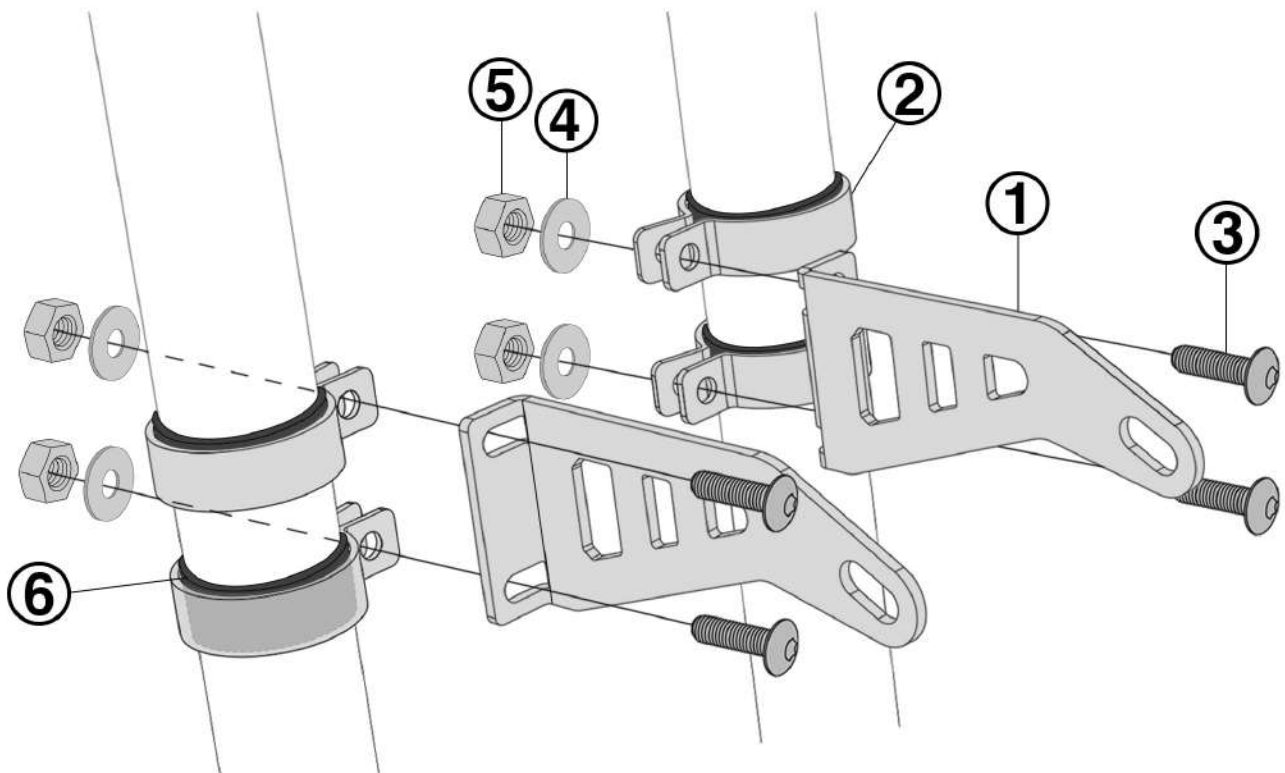

ASSEMBLING INSTRUCTION

CLASSIC HEADLIGHT BRACKET UNIVERSAL FITTING

N1013-52-53-C

WWW.BARRACUDAMOTO.COM

LEGEND

- | | |
|---|---|
| <p>1. BRACKET
STAFFA
SOPORTE
HALTERUNG
SUPPORT</p> <p>2. BRACKET RING
STAFFA ANELLO
SOPORTE ANILO
HALTERUNGSRING
ANNEAU SUPPORT</p> <p>3. ALLEN SCREW M6X25
VITE A BRUGOLA M6X25
TORNILLO ALLEN M6X25
INBUSSCHRAUBE M6X25
VIS ALLEN M6X25</p> | <p>4. WASHERS Ø6
RONDELLE Ø6
ARANDELAS Ø6
SCHEIBE Ø6
RONDELLE Ø6</p> <p>5. SELF-LOCKING NUT Ø6
DADO AUTOBLOCCANTE Ø6
TUERCA AUTOBLOCCANTE Ø6
SELBSTSICHERNDE MUTTER Ø6
ÉCROU AUTOBLOQUANT Ø6</p> <p>6. NEOPRENE STRIPES
STRISCE NEOPRENE
RAYAS DE NEOPRENO
NEOPRENSTREIFEN
RAYURES NEOPRÈNE</p> |
|---|---|

ASSEMBLING INSTRUCTION

CLASSIC HEADLIGHT BRACKET UNIVERSAL FITTING

N1013-54-55-C

WWW.BARRACUDAMOTO.COM

LEGEND

- | | |
|--|--|
| <p>1. BRACKET
STAFFA
SOPORTE
HALTERUNG
SUPPORT</p> <p>2. BRACKET RING
STAFFA ANELLO
SOPORTE ANILO
HALTERUNGSRING
ANNEAU SUPPORT</p> <p>3. ALLEN SCREW M6X25
VITE A BRUGOLA M6X25
TORNILLO ALLEN M6X25
INBUSSCHRAUBE M6X25
VIS ALLEN M6X25</p> | <p>4. WASHERS Ø6
RONDELLE Ø6
ARANDELAS Ø6
SCHEIBE Ø6
RONDELLE Ø6</p> <p>5. SELF-LOCKING NUT Ø6
DADO AUTOBLOCCANTE Ø6
TUERCA AUTOBLOCCANTE Ø6
SELBSTSICHERNDE MUTTER Ø6
ÉCROU AUTOBLOQUANT Ø6</p> <p>6. NEOPRENE STRIPES
STRISCE NEOPRENE
RAYAS DE NEOPRENO
NEOPRENSTREIFEN
RAYURES NEOPRÈNE</p> |
|--|--|