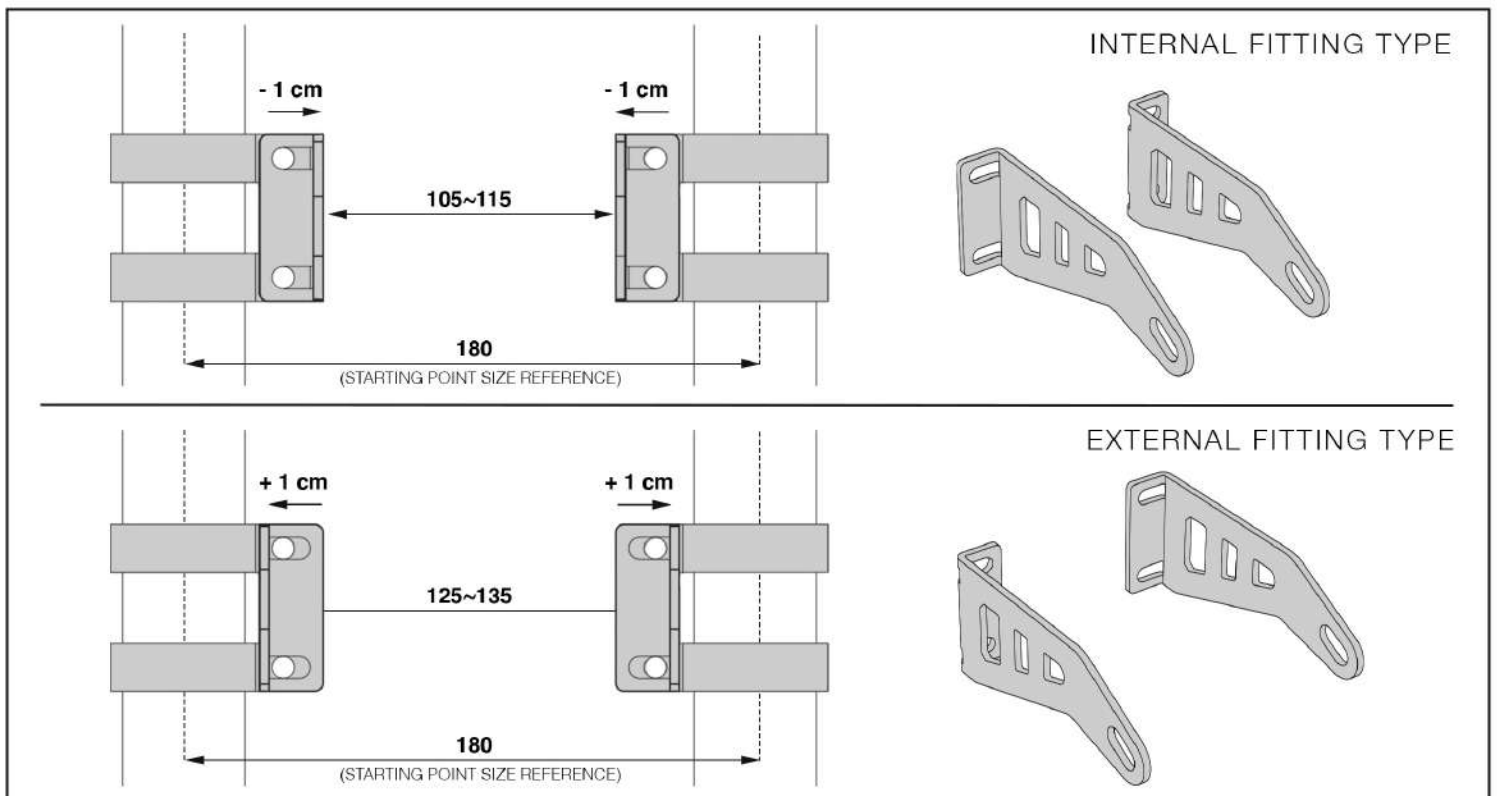

ASSEMBLING INSTRUCTION

CLASSIC HEADLIGHT BRACKET UNIVERSAL FITTING

N1013-52-53-C

WWW.BARRACUDAMOTO.COM

LEGEND

- | | |
|---|---|
| <p>1. BRACKET
STAFFA
SOPORTE
HALTERUNG
SUPPORT</p> <p>2. BRACKET RING
STAFFA ANELLO
SOPORTE ANILO
HALTERUNGSRING
ANNEAU SUPPORT</p> <p>3. ALLEN SCREW M6X25
VITE A BRUGOLA M6X25
TORNILLO ALLEN M6X25
INBUSSCHRAUBE M6X25
VIS ALLEN M6X25</p> | <p>4. WASHERS Ø6
RONDELLE Ø6
ARANDELAS Ø6
SCHEIBE Ø6
RONDELLE Ø6</p> <p>5. SELF-LOCKING NUT Ø6
DADO AUTOBLOCCANTE Ø6
TUERCA AUTOBLOCCANTE Ø6
SELBSTSICHERNDE MUTTER Ø6
ÉCROU AUTOBLOQUANT Ø6</p> <p>6. NEOPRENE STRIPES
STRISCE NEOPRENE
RAYAS DE NEOPRENO
NEOPRENSTREIFEN
RAYURES NEOPRÈNE</p> |
|---|---|