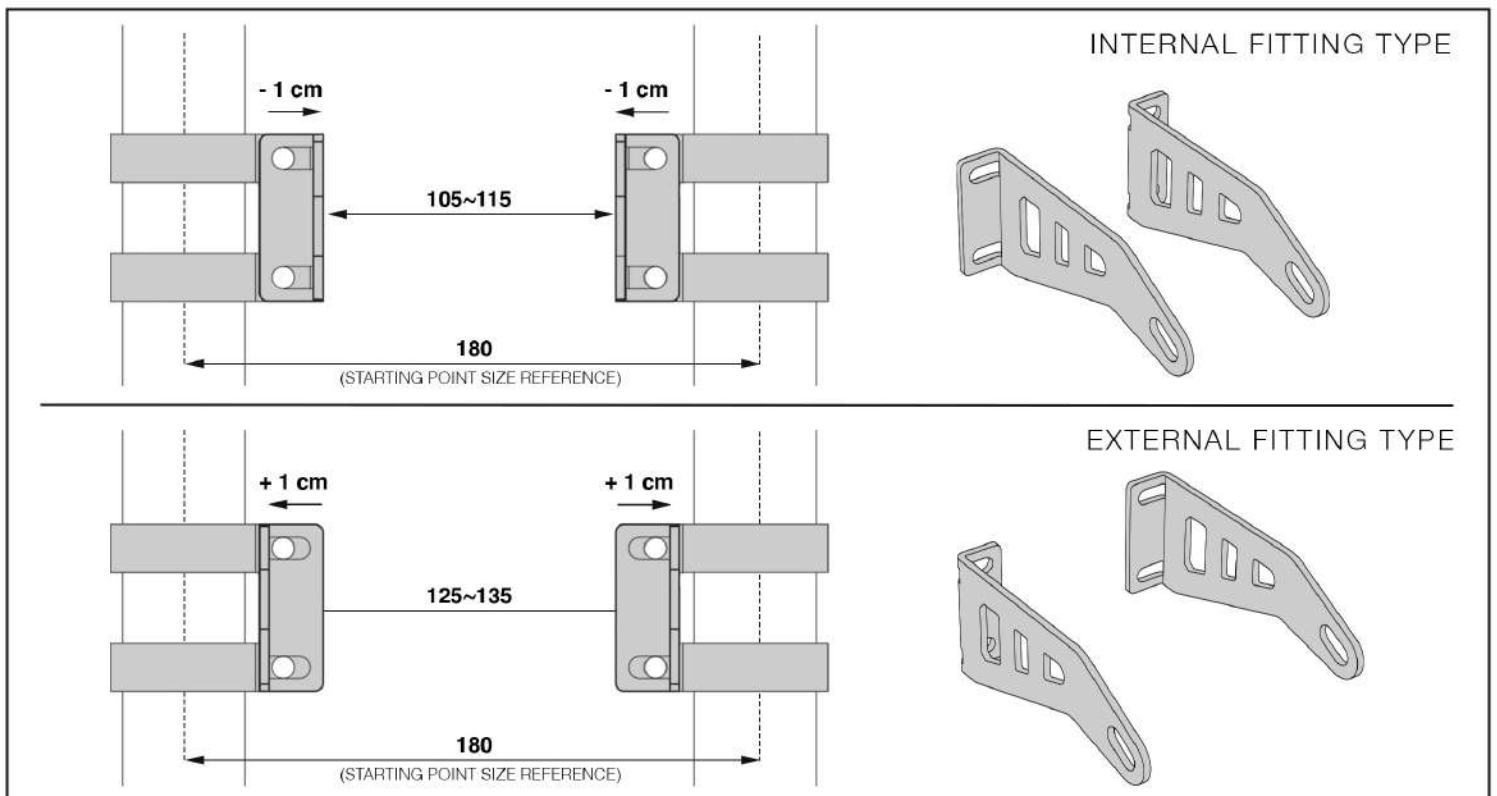

ASSEMBLING INSTRUCTION

CLASSIC HEADLIGHT BRACKET UNIVERSAL FITTING

N1013-38-39-C

WWW.BARRACUDAMOTO.COM

LEGEND

- | | |
|--|---|
| <p>1. BRACKET
STAFFA
SOPORTE
HALTERUNG
SUPPORT</p> <p>2. BRACKET RING
STAFFA ANELLO
SOPORTE ANILLO
HALTERUNGSRING
ANNEAU SUPPORT</p> <p>3. ALLEN SCREW M6X25
VITE A BRUGOLA M6X25
TORNILLO ALLEN M6X25
INBUSSCHRAUBE M6X25
VIS ALLEN M6X25</p> | <p>4. WASHERS Ø6
RONDELLE Ø6
ARANDELAS Ø6
SCHEIBE Ø6
RONDELLE Ø6</p> <p>5. SELF-LOCKING NUT Ø6
DADO AUTOBLOCCANTE Ø6
TUERCA AUTOBLOCCANTE Ø6
SELBSTSICHERNDE MUTTER Ø6
ÉCROU AUTOBLOQUANT Ø6</p> <p>6. NEOPRENE STRIPES
STRISCE NEOPRENE
RAYAS DE NEOPRENO
NEOPRENSTREIFEN
RAYURES NEOPRÈNE</p> |
|--|---|

ASSEMBLING INSTRUCTION

CLASSIC HEADLIGHT BRACKET UNIVERSAL FITTING

N1013-40-41-C

WWW.BARRACUDAMOTO.COM

LEGEND

- | | |
|--|--|
| <p>1. BRACKET
STAFFA
SOPORTE
HALTERUNG
SUPPORT</p> <p>2. BRACKET RING
STAFFA ANELLO
SOPORTE ANILO
HALTERUNGSRING
ANNEAU SUPPORT</p> <p>3. ALLEN SCREW M6X25
VITE A BRUGOLA M6X25
TORNILLO ALLEN M6X25
INBUSSCHRAUBE M6X25
VIS ALLEN M6X25</p> | <p>4. WASHERS Ø6
RONDELLE Ø6
ARANDELAS Ø6
SCHEIBE Ø6
RONDELLE Ø6</p> <p>5. SELF-LOCKING NUT Ø6
DADO AUTOBLOCCANTE Ø6
TUERCA AUTOBLOCCANTE Ø6
SELBSTSICHERNDE MUTTER Ø6
ÉCROU AUTOBLOQUANT Ø6</p> <p>6. NEOPRENE STRIPES
STRISCE NEOPRENE
RAYAS DE NEOPRENO
NEOPRENSTREIFEN
RAYURES NEOPRÈNE</p> |
|--|--|