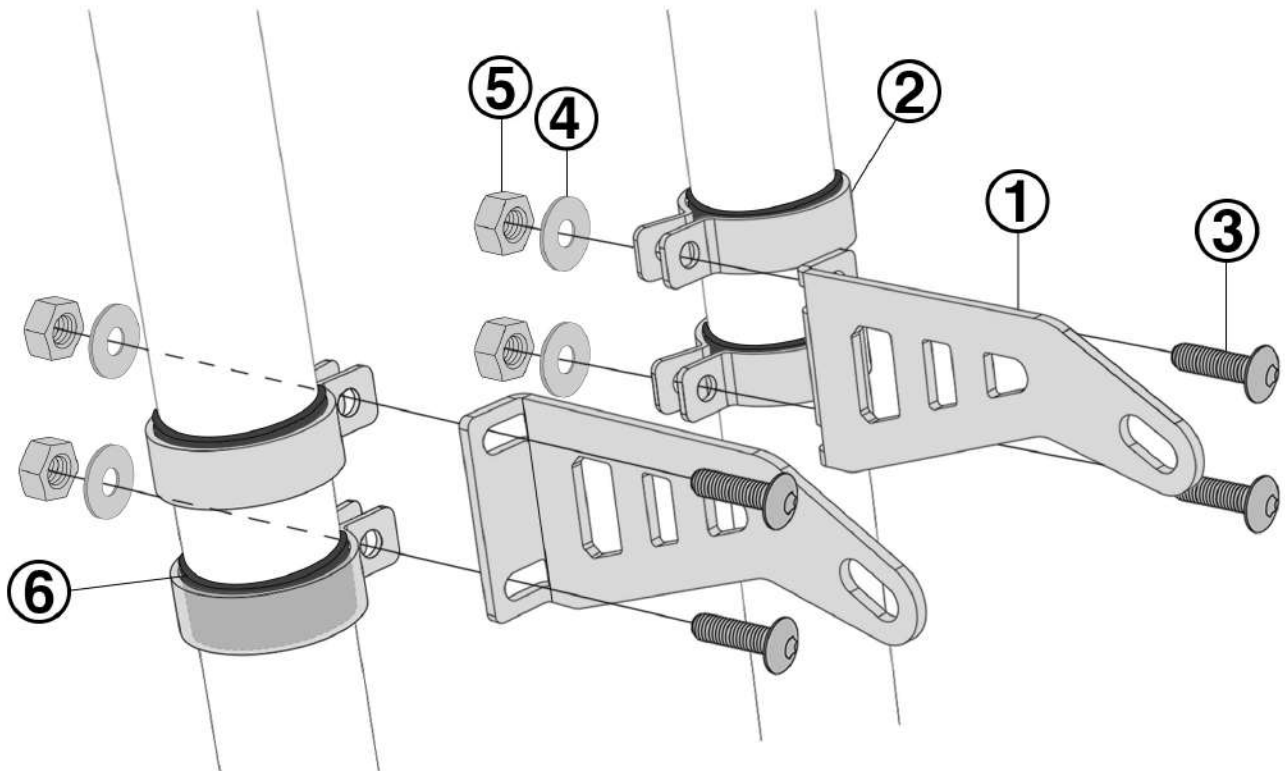

ASSEMBLING INSTRUCTION

CLASSIC HEADLIGHT BRACKET UNIVERSAL FITTING

N1013-50-51-C

WWW.BARRACUDAMOTO.COM

LEGEND

- | | |
|---|--|
| <p>1. BRACKET
STAFFA
SOPORTE
HALTERUNG
SUPPORT</p> <p>2. BRACKET RING
STAFFA ANELLO
SOPORTE ANILLO
HALTERUNGSRING
ANNEAU SUPPORT</p> <p>3. ALLEN SCREW M6X25
VITE A BRUGOLA M6X25
TORNILLO ALLEN M6X25
INBUSSCHRAUBE M6X25
VIS ALLEN M6X25</p> | <p>4. WASHERS Ø6
RONDELLE Ø6
ARANDELAS Ø6
SCHEIBE Ø6
RONDELLE Ø6</p> <p>5. SELF-LOCKING NUT Ø6
DADO AUTOBLOCCANTE Ø6
TUERCA AUTOBLOCCANTE Ø6
SELBSTSICHERNDE MUTTER Ø6
ÉCROU AUTOBLOQUANT Ø6</p> <p>6. NEOPRENE STRIPES
STRISCE NEOPRENE
RAYAS DE NEOPRENO
NEOPRENSTREIFEN
RAYURES NEOPRÈNE</p> |
|---|--|

ASSEMBLING INSTRUCTION

CLASSIC HEADLIGHT BRACKET UNIVERSAL FITTING

N1013-52-53-C

WWW.BARRACUDAMOTO.COM

LEGEND

- | | |
|---|---|
| <p>1. BRACKET
STAFFA
SOPORTE
HALTERUNG
SUPPORT</p> <p>2. BRACKET RING
STAFFA ANELLO
SOPORTE ANILO
HALTERUNGSRING
ANNEAU SUPPORT</p> <p>3. ALLEN SCREW M6X25
VITE A BRUGOLA M6X25
TORNILLO ALLEN M6X25
INBUSSCHRAUBE M6X25
VIS ALLEN M6X25</p> | <p>4. WASHERS Ø6
RONDELLE Ø6
ARANDELAS Ø6
SCHEIBE Ø6
RONDELLE Ø6</p> <p>5. SELF-LOCKING NUT Ø6
DADO AUTOBLOCCANTE Ø6
TUERCA AUTOBLOCCANTE Ø6
SELBSTSICHERNDE MUTTER Ø6
ÉCROU AUTOBLOQUANT Ø6</p> <p>6. NEOPRENE STRIPES
STRISCE NEOPRENE
RAYAS DE NEOPRENO
NEOPRENSTREIFEN
RAYURES NEOPRÈNE</p> |
|---|---|