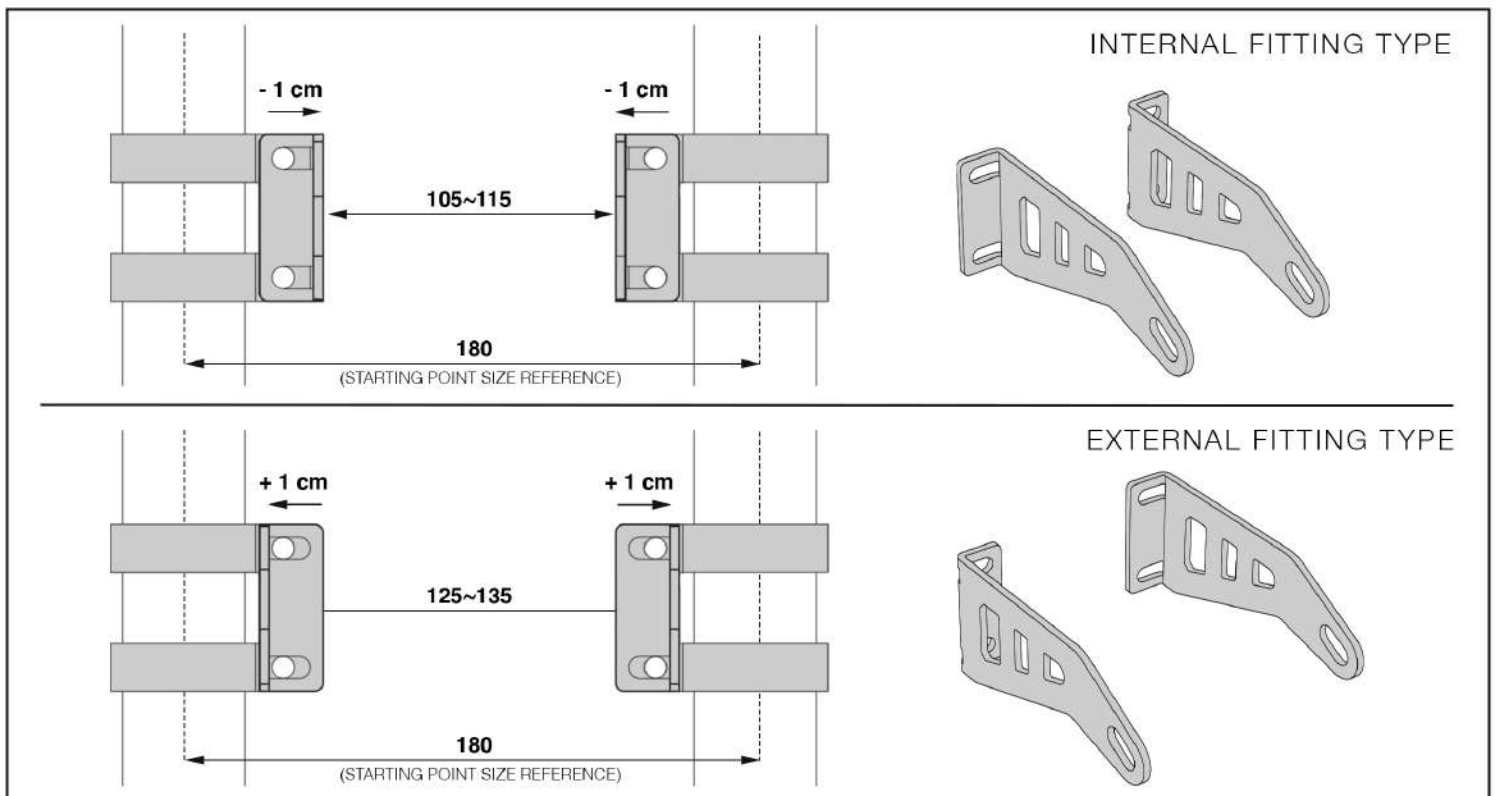

ASSEMBLING INSTRUCTION

CLASSIC HEADLIGHT BRACKET UNIVERSAL FITTING

N1013-42-43-C

WWW.BARRACUDAMOTO.COM

LEGEND

- | | |
|--|--|
| <p>1. BRACKET
STAFFA
SOPORTE
HALTERUNG
SUPPORT</p> <p>2. BRACKET RING
STAFFA ANELLO
SOPORTE ANILO
HALTERUNGSRING
ANNEAU SUPPORT</p> <p>3. ALLEN SCREW M6X25
VITE A BRUGOLA M6X25
TORNILLO ALLEN M6X25
INBUSSCHRAUBE M6X25
VIS ALLEN M6X25</p> | <p>4. WASHERS Ø6
RONDELLE Ø6
ARANDELAS Ø6
SCHEIBE Ø6
RONDELLE Ø6</p> <p>5. SELF-LOCKING NUT Ø6
DADO AUTOBLOCCANTE Ø6
TUERCA AUTOBLOCCANTE Ø6
SELBSTSICHERNDE MUTTER Ø6
ÉCROU AUTOBLOQUANT Ø6</p> <p>6. NEOPRENE STRIPES
STRISCE NEOPRENE
RAYAS DE NEOPRENO
NEOPRENSTREIFEN
RAYURES NEOPRÈNE</p> |
|--|--|