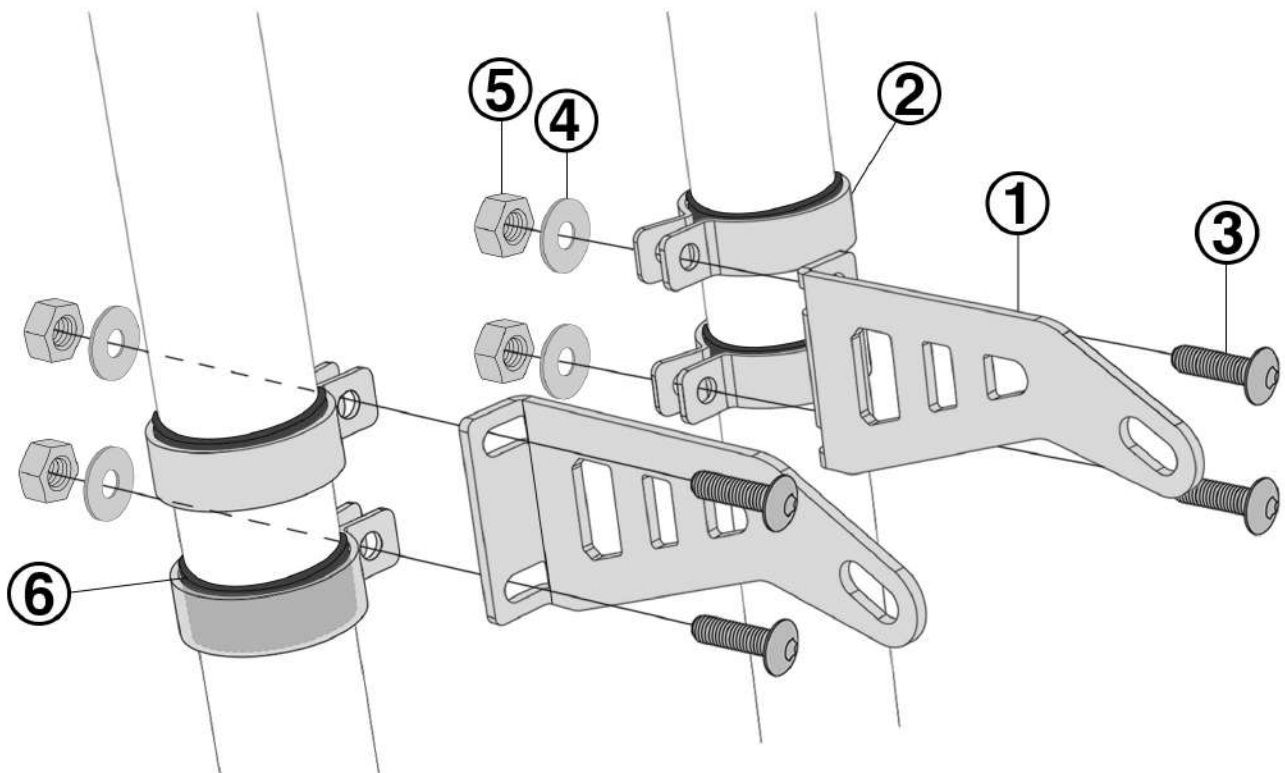

ASSEMBLING INSTRUCTION

CLASSIC HEADLIGHT BRACKET UNIVERSAL FITTING

N1013-38-39-C

WWW.BARRACUDAMOTO.COM

LEGEND

- | | |
|--|---|
| <p>1. BRACKET
STAFFA
SOPORTE
HALTERUNG
SUPPORT</p> <p>2. BRACKET RING
STAFFA ANELLO
SOPORTE ANILLO
HALTERUNGSRING
ANNEAU SUPPORT</p> <p>3. ALLEN SCREW M6X25
VITE A BRUGOLA M6X25
TORNILLO ALLEN M6X25
INBUSSCHRAUBE M6X25
VIS ALLEN M6X25</p> | <p>4. WASHERS Ø6
RONDELLE Ø6
ARANDELAS Ø6
SCHEIBE Ø6
RONDELLE Ø6</p> <p>5. SELF-LOCKING NUT Ø6
DADO AUTOBLOCCANTE Ø6
TUERCA AUTOBLOCCANTE Ø6
SELBSTSICHERNDE MUTTER Ø6
ÉCROU AUTOBLOQUANT Ø6</p> <p>6. NEOPRENE STRIPES
STRISCE NEOPRENE
RAYAS DE NEOPRENO
NEOPRENSTREIFEN
RAYURES NEOPRÈNE</p> |
|--|---|

ASSEMBLING INSTRUCTION

CLASSIC HEADLIGHT BRACKET UNIVERSAL FITTING

N1013-40-41-C

WWW.BARRACUDAMOTO.COM

LEGEND

- | | |
|--|--|
| <p>1. BRACKET
STAFFA
SOPORTE
HALTERUNG
SUPPORT</p> <p>2. BRACKET RING
STAFFA ANELLO
SOPORTE ANILO
HALTERUNGSRING
ANNEAU SUPPORT</p> <p>3. ALLEN SCREW M6X25
VITE A BRUGOLA M6X25
TORNILLO ALLEN M6X25
INBUSSCHRAUBE M6X25
VIS ALLEN M6X25</p> | <p>4. WASHERS Ø6
RONDELLE Ø6
ARANDELAS Ø6
SCHEIBE Ø6
RONDELLE Ø6</p> <p>5. SELF-LOCKING NUT Ø6
DADO AUTOBLOCCANTE Ø6
TUERCA AUTOBLOCCANTE Ø6
SELBSTSICHERNDE MUTTER Ø6
ÉCROU AUTOBLOQUANT Ø6</p> <p>6. NEOPRENE STRIPES
STRISCE NEOPRENE
RAYAS DE NEOPRENO
NEOPRENSTREIFEN
RAYURES NEOPRÈNE</p> |
|--|--|