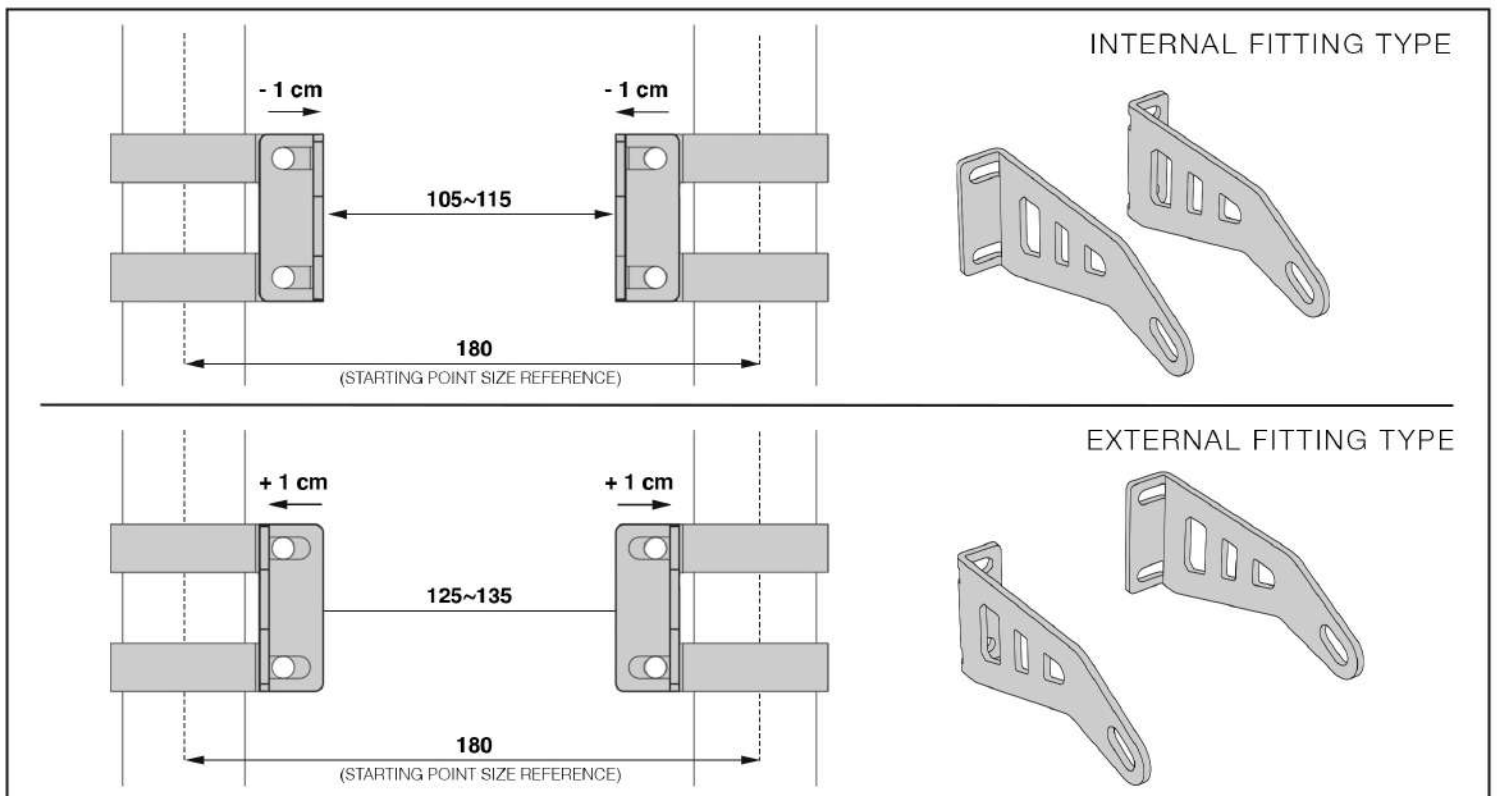

ASSEMBLING INSTRUCTION

CLASSIC HEADLIGHT BRACKET UNIVERSAL FITTING

N1013-50-51-C

WWW.BARRACUDAMOTO.COM

LEGEND

- | | |
|---|--|
| <p>1. BRACKET
STAFFA
SOPORTE
HALTERUNG
SUPPORT</p> <p>2. BRACKET RING
STAFFA ANELLO
SOPORTE ANILLO
HALTERUNGSRING
ANNEAU SUPPORT</p> <p>3. ALLEN SCREW M6X25
VITE A BRUGOLA M6X25
TORNILLO ALLEN M6X25
INBUSSCHRAUBE M6X25
VIS ALLEN M6X25</p> | <p>4. WASHERS Ø6
RONDELLE Ø6
ARANDELAS Ø6
SCHEIBE Ø6
RONDELLE Ø6</p> <p>5. SELF-LOCKING NUT Ø6
DADO AUTOBLOCCANTE Ø6
TUERCA AUTOBLOCCANTE Ø6
SELBSTSICHERNDE MUTTER Ø6
ÉCROU AUTOBLOQUANT Ø6</p> <p>6. NEOPRENE STRIPES
STRISCE NEOPRENE
RAYAS DE NEOPRENO
NEOPRENSTREIFEN
RAYURES NEOPRÈNE</p> |
|---|--|