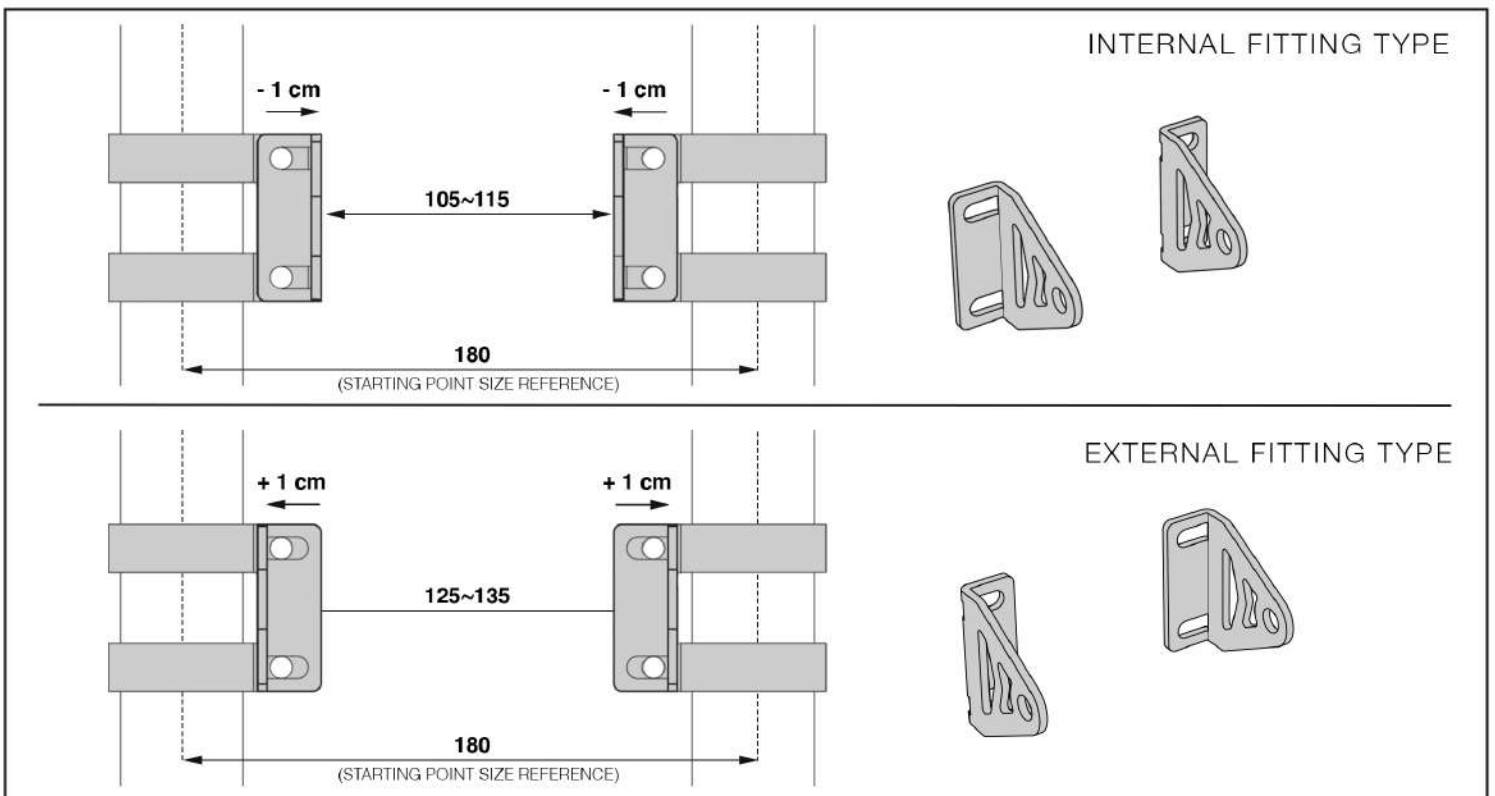

ASSEMBLING INSTRUCTION

HEADLIGHT BRACKET UNIVERSAL FITTING

N1013-42-43

WWW.BARRACUDAMOTO.COM

LEGEND

- | | |
|---|---|
| <p>1. BRACKET
STAFFA
SOPORTE
HALTERUNG
SUPPORT</p> <p>2. BRACKET RING
STAFFA ANELLO
SOPORTE ANILLO
HALTERUNGSRING
ANNEAU SUPPORT</p> <p>3. ALLEN SCREW M6X25
VITE A BRUGOLA M6X25
TORNILLO ALLEN M6X25
INBUSSCHRAUBE M6X25
VIS ALLEN M6X25</p> | <p>4. WASHERS Ø6
RONDELLE Ø6
ARANDELAS Ø6
SCHEIBE Ø6
RONDELLE Ø6</p> <p>5. SELF-LOCKING NUT Ø6
DADO AUTOBLOCCANTE Ø6
TUERCA AUTOBLOCANTE Ø6
SELBSTSICHERNDE MUTTER Ø6
ÉCROU AUTOBLOQUANT Ø6</p> <p>6. NEOPRENE STRIPES
STRISCE NEOPRENE
RAYAS DE NEOPRENO
NEOPRENSTREIFEN
RAYURES NEOPRÈNE</p> |
|---|---|