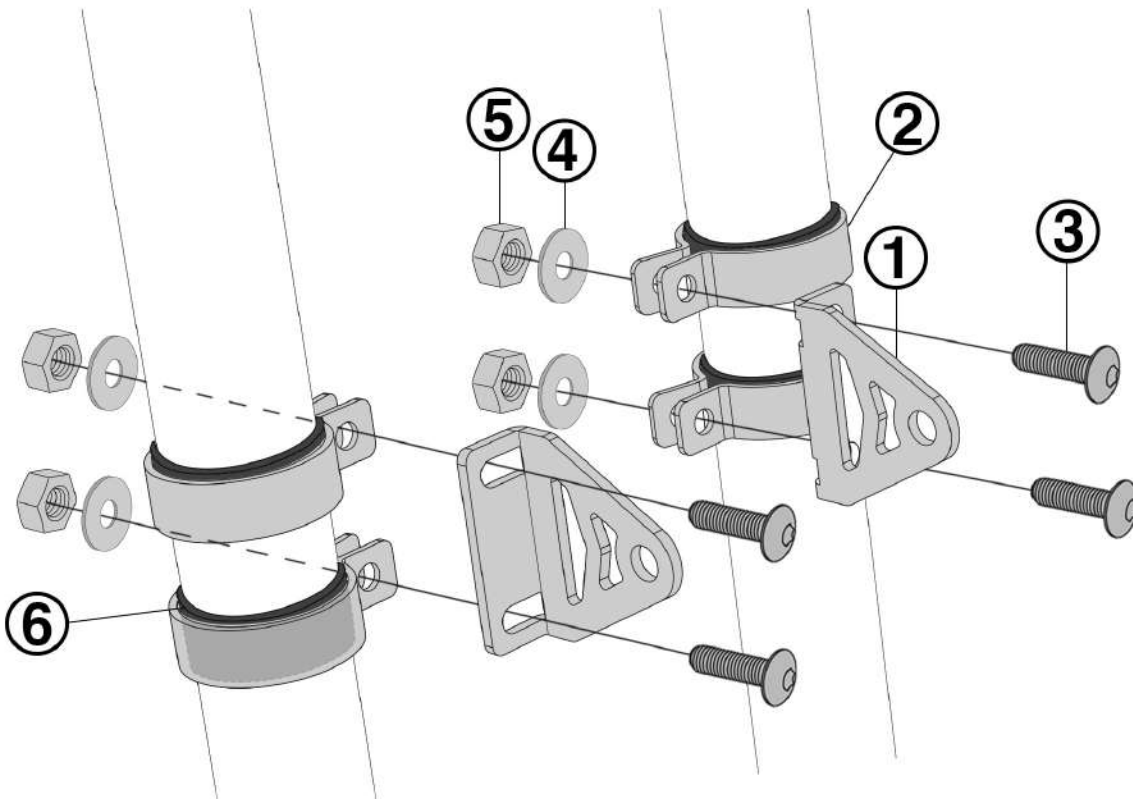

ASSEMBLING INSTRUCTION

HEADLIGHT BRACKET UNIVERSAL FITTING

N1013-40-41

WWW.BARRACUDAMOTO.COM

LEGEND

- | | |
|---|---|
| <p>1. BRACKET
STAFFA
SOPORTE
HALTERUNG
SUPPORT</p> <p>2. BRACKET RING
STAFFA ANELLO
SOPORTE ANILLO
HALTERUNGSRING
ANNEAU SUPPORT</p> <p>3. ALLEN SCREW M6X25
VITE A BRUGOLA M6X25
TORNILLO ALLEN M6X25
INBUSSCHRAUBE M6X25
VIS ALLEN M6X25</p> | <p>4. WASHERS Ø6
RONDELLE Ø6
ARANDELAS Ø6
SCHEIBE Ø6
RONDELLE Ø6</p> <p>5. SELF-LOCKING NUT Ø6
DADO AUTOBLOCCANTE Ø6
TUERCA AUTOBLOCANTE Ø6
SELBSTSICHERNDE MUTTER Ø6
ÉCROU AUTOBLOQUANT Ø6</p> <p>6. NEOPRENE STRIPES
STRISCE NEOPRENE
RAYAS DE NEOPRENO
NEOPRENSTREIFEN
RAYURES NEOPRÈNE</p> |
|---|---|

ASSEMBLING INSTRUCTION

HEADLIGHT BRACKET UNIVERSAL FITTING

N1013-42-43

WWW.BARRACUDAMOTO.COM

LEGEND

- | | |
|---|---|
| <p>1. BRACKET
STAFFA
SOPORTE
HALTERUNG
SUPPORT</p> <p>2. BRACKET RING
STAFFA ANELLO
SOPORTE ANILLO
HALTERUNGSRING
ANNEAU SUPPORT</p> <p>3. ALLEN SCREW M6X25
VITE A BRUGOLA M6X25
TORNILLO ALLEN M6X25
INBUSSCHRAUBE M6X25
VIS ALLEN M6X25</p> | <p>4. WASHERS Ø6
RONDELLE Ø6
ARANDELAS Ø6
SCHEIBE Ø6
RONDELLE Ø6</p> <p>5. SELF-LOCKING NUT Ø6
DADO AUTOBLOCCANTE Ø6
TUERCA AUTOBLOCANTE Ø6
SELBSTSICHERNDE MUTTER Ø6
ÉCROU AUTOBLOQUANT Ø6</p> <p>6. NEOPRENE STRIPES
STRISCE NEOPRENE
RAYAS DE NEOPRENO
NEOPRENSTREIFEN
RAYURES NEOPRÈNE</p> |
|---|---|

ASSEMBLING INSTRUCTION

HEADLIGHT BRACKET UNIVERSAL FITTING

N1013-50-51

WWW.BARRACUDAMOTO.COM

LEGEND

- | | |
|---|---|
| <p>1. BRACKET
STAFFA
SOPORTE
HALTERUNG
SUPPORT</p> <p>2. BRACKET RING
STAFFA ANELLO
SOPORTE ANILLO
HALTERUNGSRING
ANNEAU SUPPORT</p> <p>3. ALLEN SCREW M6X25
VITE A BRUGOLA M6X25
TORNILLO ALLEN M6X25
INBUSSCHRAUBE M6X25
VIS ALLEN M6X25</p> | <p>4. WASHERS Ø6
RONDELLE Ø6
ARANDELAS Ø6
SCHEIBE Ø6
RONDELLE Ø6</p> <p>5. SELF-LOCKING NUT Ø6
DADO AUTOBLOCCANTE Ø6
TUERCA AUTOBLOCANTE Ø6
SELBSTSICHERNDE MUTTER Ø6
ÉCROU AUTOBLOQUANT Ø6</p> <p>6. NEOPRENE STRIPES
STRISCE NEOPRENE
RAYAS DE NEOPRENO
NEOPRENSTREIFEN
RAYURES NEOPRÈNE</p> |
|---|---|