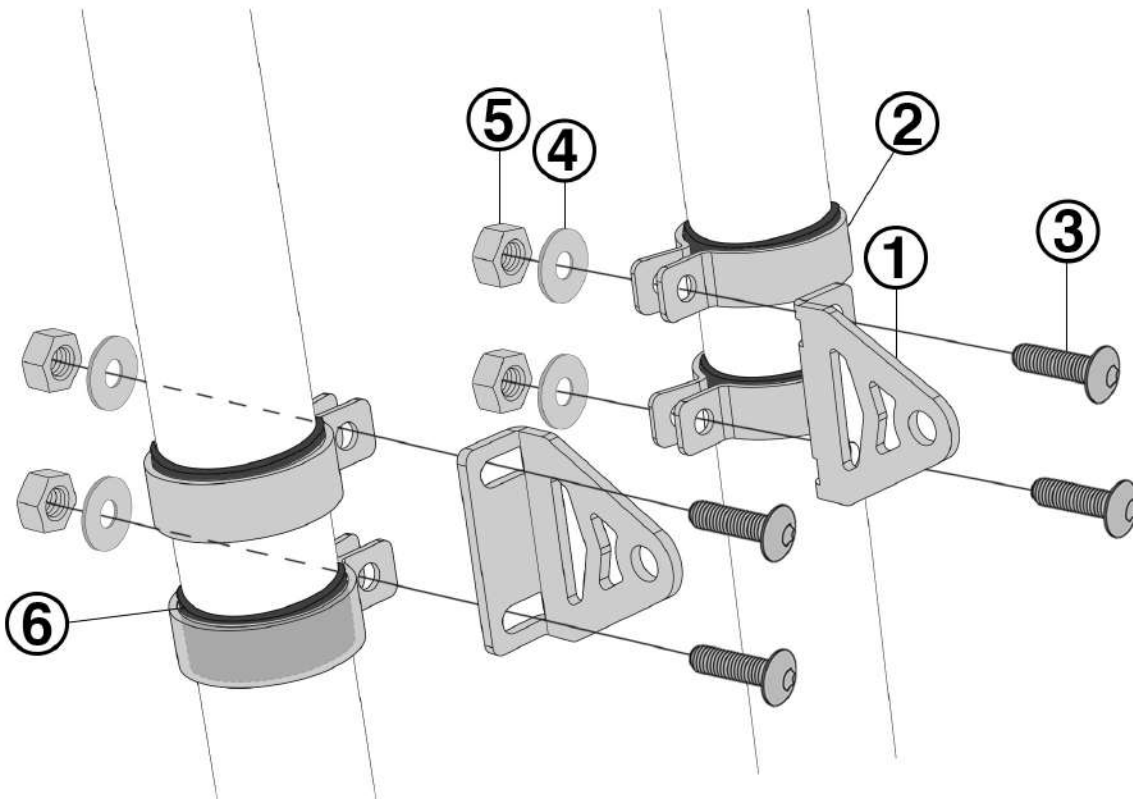

ASSEMBLING INSTRUCTION

HEADLIGHT BRACKET UNIVERSAL FITTING

N1013-50-51

WWW.BARRACUDAMOTO.COM

LEGEND

- | | |
|---|---|
| <p>1. BRACKET
STAFFA
SOPORTE
HALTERUNG
SUPPORT</p> <p>2. BRACKET RING
STAFFA ANELLO
SOPORTE ANILLO
HALTERUNGSRING
ANNEAU SUPPORT</p> <p>3. ALLEN SCREW M6X25
VITE A BRUGOLA M6X25
TORNILLO ALLEN M6X25
INBUSSCHRAUBE M6X25
VIS ALLEN M6X25</p> | <p>4. WASHERS Ø6
RONDELLE Ø6
ARANDELAS Ø6
SCHEIBE Ø6
RONDELLE Ø6</p> <p>5. SELF-LOCKING NUT Ø6
DADO AUTOBLOCCANTE Ø6
TUERCA AUTOBLOCANTE Ø6
SELBSTSICHERNDE MUTTER Ø6
ÉCROU AUTOBLOQUANT Ø6</p> <p>6. NEOPRENE STRIPES
STRISCE NEOPRENE
RAYAS DE NEOPRENO
NEOPRENSTREIFEN
RAYURES NEOPRÈNE</p> |
|---|---|

ASSEMBLING INSTRUCTION

HEADLIGHT BRACKET UNIVERSAL FITTING

N1013-52-53

WWW.BARRACUDAMOTO.COM

LEGEND

- | | |
|---|---|
| <p>1. BRACKET
STAFFA
SOPORTE
HALTERUNG
SUPPORT</p> <p>2. BRACKET RING
STAFFA ANELLO
SOPORTE ANILLO
HALTERUNGSRING
ANNEAU SUPPORT</p> <p>3. ALLEN SCREW M6X25
VITE A BRUGOLA M6X25
TORNILLO ALLEN M6X25
INBUSSCHRAUBE M6X25
VIS ALLEN M6X25</p> | <p>4. WASHERS Ø6
RONDELLE Ø6
ARANDELAS Ø6
SCHEIBE Ø6
RONDELLE Ø6</p> <p>5. SELF-LOCKING NUT Ø6
DADO AUTOBLOCCANTE Ø6
TUERCA AUTOBLOCANTE Ø6
SELBSTSICHERNDE MUTTER Ø6
ÉCROU AUTOBLOQUANT Ø6</p> <p>6. NEOPRENE STRIPES
STRISCE NEOPRENE
RAYAS DE NEOPRENO
NEOPRENSTREIFEN
RAYURES NEOPRÈNE</p> |
|---|---|

ASSEMBLING INSTRUCTION

HEADLIGHT BRACKET UNIVERSAL FITTING

N1013-54-55

WWW.BARRACUDAMOTO.COM

LEGEND

- | | |
|---|---|
| <p>1. BRACKET
STAFFA
SOPORTE
HALTERUNG
SUPPORT</p> <p>2. BRACKET RING
STAFFA ANELLO
SOPORTE ANILLO
HALTERUNGSRING
ANNEAU SUPPORT</p> <p>3. ALLEN SCREW M6X25
VITE A BRUGOLA M6X25
TORNILLO ALLEN M6X25
INBUSSCHRAUBE M6X25
VIS ALLEN M6X25</p> | <p>4. WASHERS Ø6
RONDELLE Ø6
ARANDELAS Ø6
SCHEIBE Ø6
RONDELLE Ø6</p> <p>5. SELF-LOCKING NUT Ø6
DADO AUTOBLOCCANTE Ø6
TUERCA AUTOBLOCANTE Ø6
SELBSTSICHERNDE MUTTER Ø6
ÉCROU AUTOBLOQUANT Ø6</p> <p>6. NEOPRENE STRIPES
STRISCE NEOPRENE
RAYAS DE NEOPRENO
NEOPRENSTREIFEN
RAYURES NEOPRÈNE</p> |
|---|---|