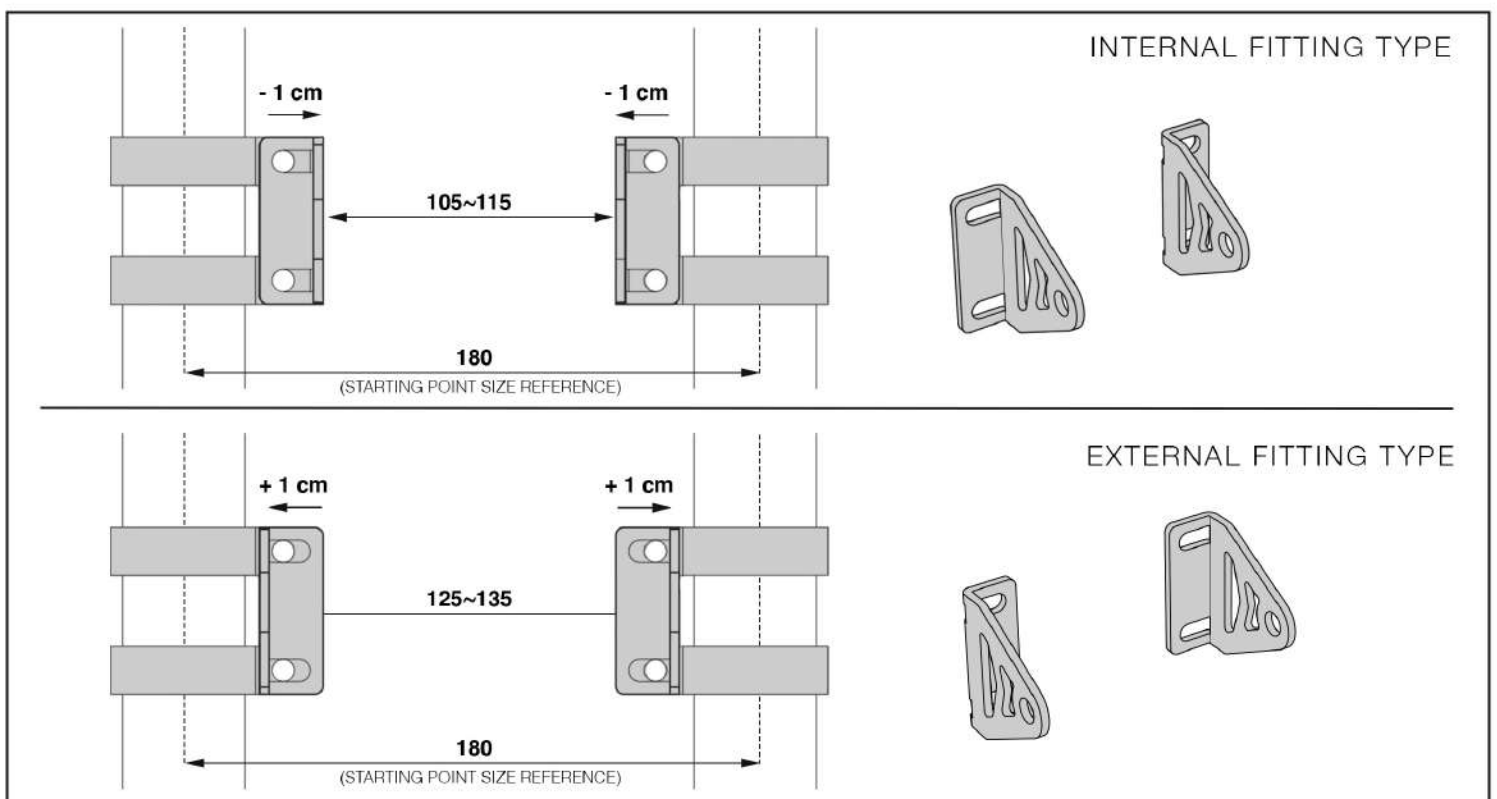

ASSEMBLING INSTRUCTION

HEADLIGHT BRACKET UNIVERSAL FITTING

N1013-40-41

WWW.BARRACUDAMOTO.COM

LEGEND

- | | |
|---|---|
| <p>1. BRACKET
STAFFA
SOPORTE
HALTERUNG
SUPPORT</p> <p>2. BRACKET RING
STAFFA ANELLO
SOPORTE ANILLO
HALTERUNGSRING
ANNEAU SUPPORT</p> <p>3. ALLEN SCREW M6X25
VITE A BRUGOLA M6X25
TORNILLO ALLEN M6X25
INBUSSCHRAUBE M6X25
VIS ALLEN M6X25</p> | <p>4. WASHERS Ø6
RONDELLE Ø6
ARANDELAS Ø6
SCHEIBE Ø6
RONDELLE Ø6</p> <p>5. SELF-LOCKING NUT Ø6
DADO AUTOBLOCCANTE Ø6
TUERCA AUTOBLOCANTE Ø6
SELBSTSICHERNDE MUTTER Ø6
ÉCROU AUTOBLOQUANT Ø6</p> <p>6. NEOPRENE STRIPES
STRISCE NEOPRENE
RAYAS DE NEOPRENO
NEOPRENSTREIFEN
RAYURES NEOPRÈNE</p> |
|---|---|