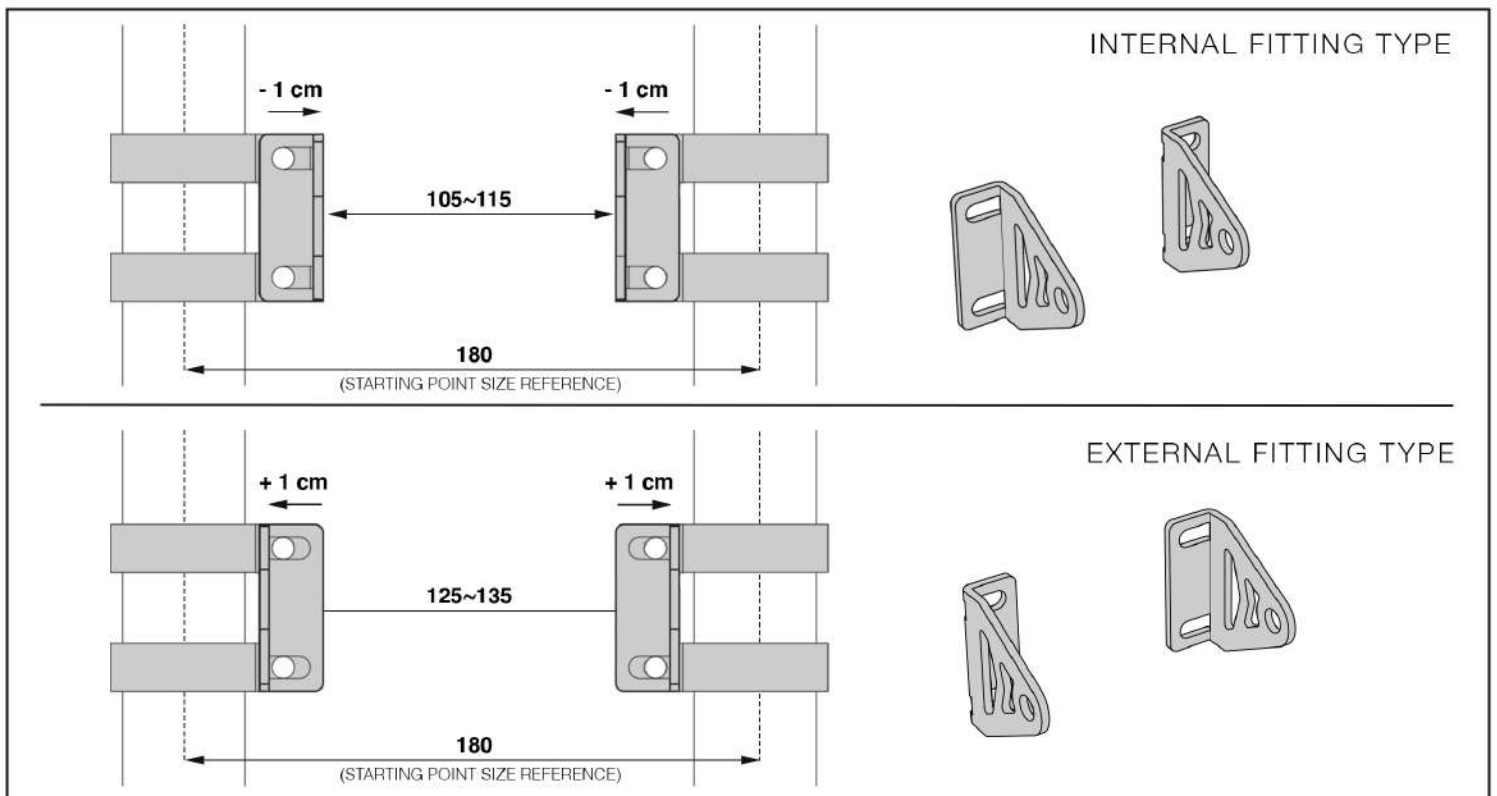

ASSEMBLING INSTRUCTION

HEADLIGHT BRACKET UNIVERSAL FITTING

N1013-50-51

WWW.BARRACUDAMOTO.COM

LEGEND

- | | |
|---|---|
| <p>1. BRACKET
STAFFA
SOPORTE
HALTERUNG
SUPPORT</p> <p>2. BRACKET RING
STAFFA ANELLO
SOPORTE ANILLO
HALTERUNGSRING
ANNEAU SUPPORT</p> <p>3. ALLEN SCREW M6X25
VITE A BRUGOLA M6X25
TORNILLO ALLEN M6X25
INBUSSCHRAUBE M6X25
VIS ALLEN M6X25</p> | <p>4. WASHERS Ø6
RONDELLE Ø6
ARANDELAS Ø6
SCHEIBE Ø6
RONDELLE Ø6</p> <p>5. SELF-LOCKING NUT Ø6
DADO AUTOBLOCCANTE Ø6
TUERCA AUTOBLOCANTE Ø6
SELBSTSICHERNDE MUTTER Ø6
ÉCROU AUTOBLOQUANT Ø6</p> <p>6. NEOPRENE STRIPES
STRISCE NEOPRENE
RAYAS DE NEOPRENO
NEOPRENSTREIFEN
RAYURES NEOPRÈNE</p> |
|---|---|