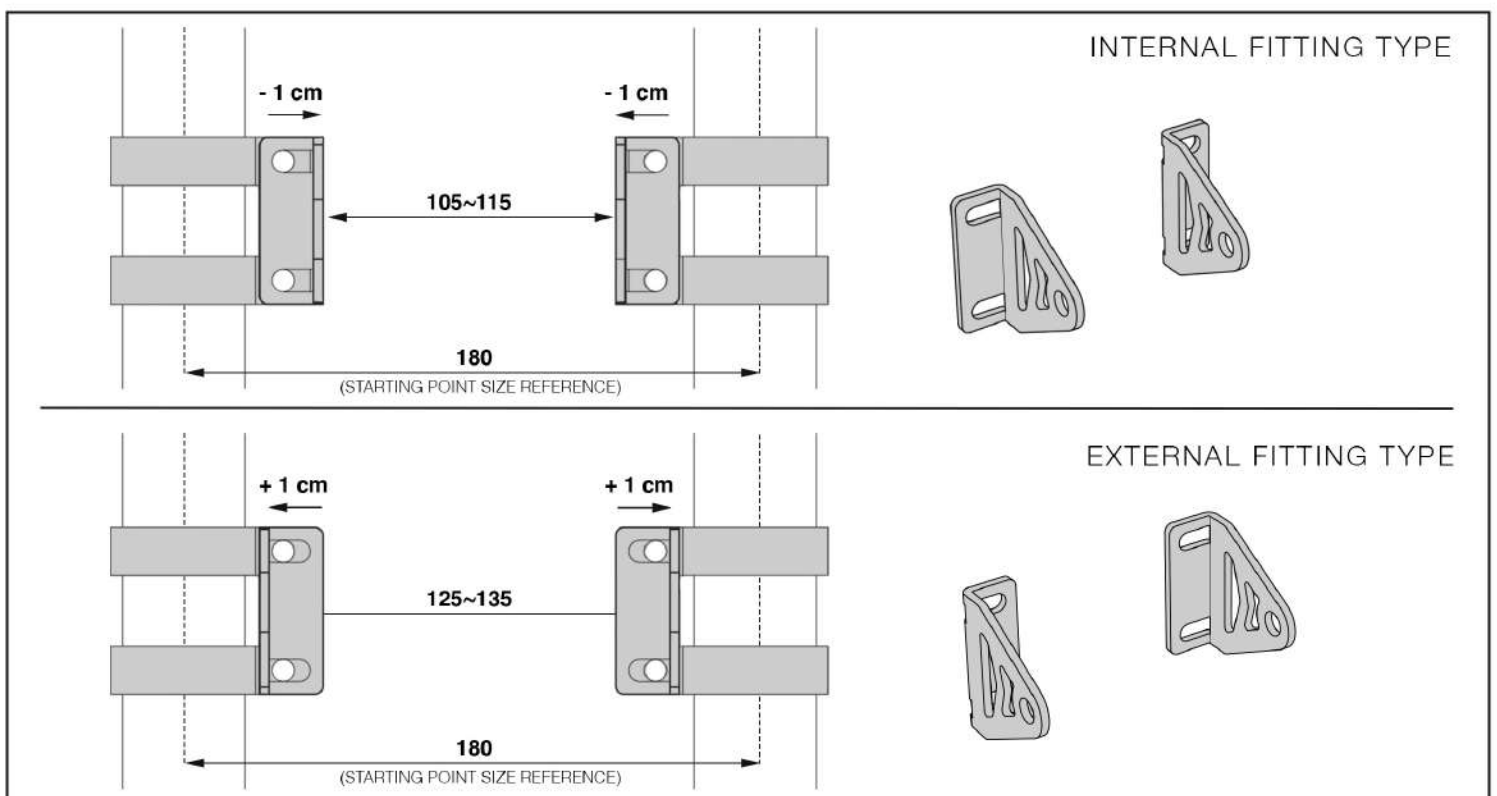

ASSEMBLING INSTRUCTION

HEADLIGHT BRACKET UNIVERSAL FITTING

N1013-52-53

WWW.BARRACUDAMOTO.COM

LEGEND

- | | |
|---|---|
| <p>1. BRACKET
STAFFA
SOPORTE
HALTERUNG
SUPPORT</p> <p>2. BRACKET RING
STAFFA ANELLO
SOPORTE ANILLO
HALTERUNGSRING
ANNEAU SUPPORT</p> <p>3. ALLEN SCREW M6X25
VITE A BRUGOLA M6X25
TORNILLO ALLEN M6X25
INBUSSCHRAUBE M6X25
VIS ALLEN M6X25</p> | <p>4. WASHERS Ø6
RONDELLE Ø6
ARANDELAS Ø6
SCHEIBE Ø6
RONDELLE Ø6</p> <p>5. SELF-LOCKING NUT Ø6
DADO AUTOBLOCCANTE Ø6
TUERCA AUTOBLOCANTE Ø6
SELBSTSICHERNDE MUTTER Ø6
ÉCROU AUTOBLOQUANT Ø6</p> <p>6. NEOPRENE STRIPES
STRISCE NEOPRENE
RAYAS DE NEOPRENO
NEOPRENSTREIFEN
RAYURES NEOPRÈNE</p> |
|---|---|