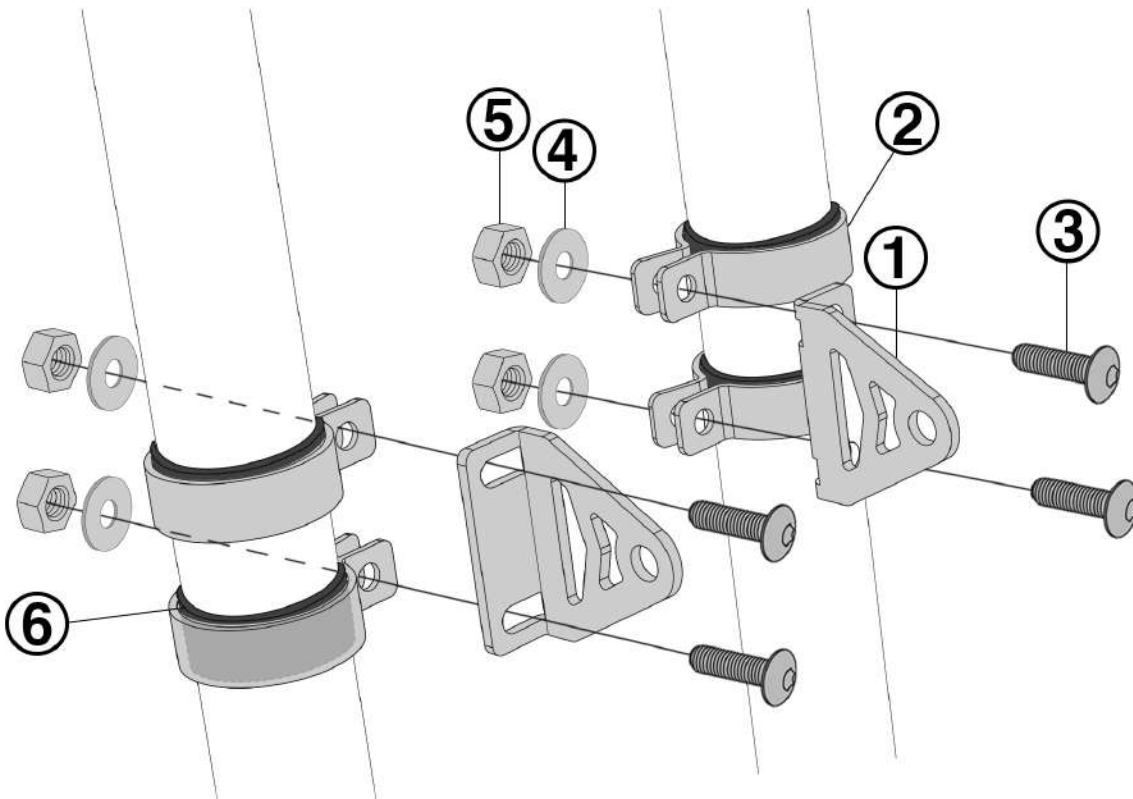

ASSEMBLING INSTRUCTION

HEADLIGHT BRACKET UNIVERSAL FITTING

N1013-38-39

WWW.BARRACUDAMOTO.COM

LEGEND

- | | |
|---|---|
| <p>1. BRACKET
STAFFA
SOPORTE
HALTERUNG
SUPPORT</p> <p>2. BRACKET RING
STAFFA ANELLO
SOPORTE ANILLO
HALTERUNGSRING
ANNEAU SUPPORT</p> <p>3. ALLEN SCREW M6X25
VITE A BRUGOLA M6X25
TORNILLO ALLEN M6X25
INBUSSCHRAUBE M6X25
VIS ALLEN M6X25</p> | <p>4. WASHERS Ø6
RONDELLE Ø6
ARANDELAS Ø6
SCHEIBE Ø6
RONDELLE Ø6</p> <p>5. SELF-LOCKING NUT Ø6
DADO AUTOBLOCCANTE Ø6
TUERCA AUTOBLOCANTE Ø6
SELBSTSICHERNDE MUTTER Ø6
ÉCROU AUTOBLOQUANT Ø6</p> <p>6. NEOPRENE STRIPES
STRISCE NEOPRENE
RAYAS DE NEOPRENO
NEOPRENSTREIFEN
RAYURES NEOPRÈNE</p> |
|---|---|

ASSEMBLING INSTRUCTION

HEADLIGHT BRACKET UNIVERSAL FITTING

N1013-40-41

WWW.BARRACUDAMOTO.COM

LEGEND

- | | |
|---|---|
| <p>1. BRACKET
STAFFA
SOPORTE
HALTERUNG
SUPPORT</p> <p>2. BRACKET RING
STAFFA ANELLO
SOPORTE ANILLO
HALTERUNGSRING
ANNEAU SUPPORT</p> <p>3. ALLEN SCREW M6X25
VITE A BRUGOLA M6X25
TORNILLO ALLEN M6X25
INBUSSCHRAUBE M6X25
VIS ALLEN M6X25</p> | <p>4. WASHERS Ø6
RONDELLE Ø6
ARANDELAS Ø6
SCHEIBE Ø6
RONDELLE Ø6</p> <p>5. SELF-LOCKING NUT Ø6
DADO AUTOBLOCCANTE Ø6
TUERCA AUTOBLOCANTE Ø6
SELBSTSICHERNDE MUTTER Ø6
ÉCROU AUTOBLOQUANT Ø6</p> <p>6. NEOPRENE STRIPES
STRISCE NEOPRENE
RAYAS DE NEOPRENO
NEOPRENSTREIFEN
RAYURES NEOPRÈNE</p> |
|---|---|

ASSEMBLING INSTRUCTION

HEADLIGHT BRACKET UNIVERSAL FITTING

N1013-42-43

WWW.BARRACUDAMOTO.COM

LEGEND

- | | |
|---|---|
| <p>1. BRACKET
STAFFA
SOPORTE
HALTERUNG
SUPPORT</p> <p>2. BRACKET RING
STAFFA ANELLO
SOPORTE ANILLO
HALTERUNGSRING
ANNEAU SUPPORT</p> <p>3. ALLEN SCREW M6X25
VITE A BRUGOLA M6X25
TORNILLO ALLEN M6X25
INBUSSCHRAUBE M6X25
VIS ALLEN M6X25</p> | <p>4. WASHERS Ø6
RONDELLE Ø6
ARANDELAS Ø6
SCHEIBE Ø6
RONDELLE Ø6</p> <p>5. SELF-LOCKING NUT Ø6
DADO AUTOBLOCCANTE Ø6
TUERCA AUTOBLOCANTE Ø6
SELBSTSICHERNDE MUTTER Ø6
ÉCROU AUTOBLOQUANT Ø6</p> <p>6. NEOPRENE STRIPES
STRISCE NEOPRENE
RAYAS DE NEOPRENO
NEOPRENSTREIFEN
RAYURES NEOPRÈNE</p> |
|---|---|