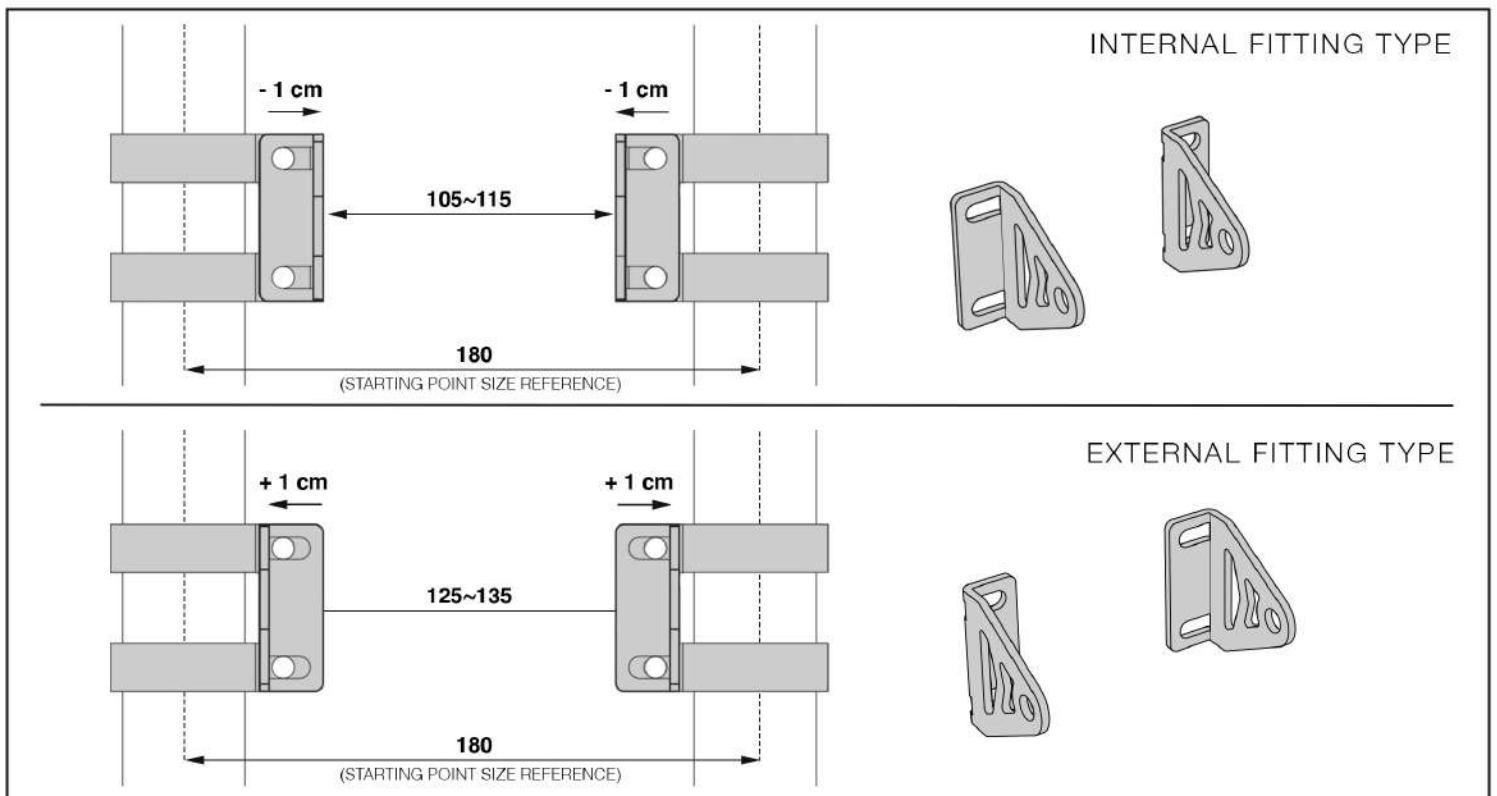

ASSEMBLING INSTRUCTION

HEADLIGHT BRACKET UNIVERSAL FITTING

N1013-38-39

WWW.BARRACUDAMOTO.COM

LEGEND

- | | |
|---|---|
| <p>1. BRACKET
STAFFA
SOPORTE
HALTERUNG
SUPPORT</p> <p>2. BRACKET RING
STAFFA ANELLO
SOPORTE ANILLO
HALTERUNGSRING
ANNEAU SUPPORT</p> <p>3. ALLEN SCREW M6X25
VITE A BRUGOLA M6X25
TORNILLO ALLEN M6X25
INBUSSCHRAUBE M6X25
VIS ALLEN M6X25</p> | <p>4. WASHERS Ø6
RONDELLE Ø6
ARANDELAS Ø6
SCHEIBE Ø6
RONDELLE Ø6</p> <p>5. SELF-LOCKING NUT Ø6
DADO AUTOBLOCCANTE Ø6
TUERCA AUTOBLOCANTE Ø6
SELBSTSICHERNDE MUTTER Ø6
ÉCROU AUTOBLOQUANT Ø6</p> <p>6. NEOPRENE STRIPES
STRISCE NEOPRENE
RAYAS DE NEOPRENO
NEOPRENSTREIFEN
RAYURES NEOPRÈNE</p> |
|---|---|

ASSEMBLING INSTRUCTION

HEADLIGHT BRACKET UNIVERSAL FITTING

N1013-40-41

WWW.BARRACUDAMOTO.COM

LEGEND

- | | |
|---|---|
| <p>1. BRACKET
STAFFA
SOPORTE
HALTERUNG
SUPPORT</p> <p>2. BRACKET RING
STAFFA ANELLO
SOPORTE ANILLO
HALTERUNGSRING
ANNEAU SUPPORT</p> <p>3. ALLEN SCREW M6X25
VITE A BRUGOLA M6X25
TORNILLO ALLEN M6X25
INBUSSCHRAUBE M6X25
VIS ALLEN M6X25</p> | <p>4. WASHERS Ø6
RONDELLE Ø6
ARANDELAS Ø6
SCHEIBE Ø6
RONDELLE Ø6</p> <p>5. SELF-LOCKING NUT Ø6
DADO AUTOBLOCCANTE Ø6
TUERCA AUTOBLOCANTE Ø6
SELBSTSICHERNDE MUTTER Ø6
ÉCROU AUTOBLOQUANT Ø6</p> <p>6. NEOPRENE STRIPES
STRISCE NEOPRENE
RAYAS DE NEOPRENO
NEOPRENSTREIFEN
RAYURES NEOPRÈNE</p> |
|---|---|