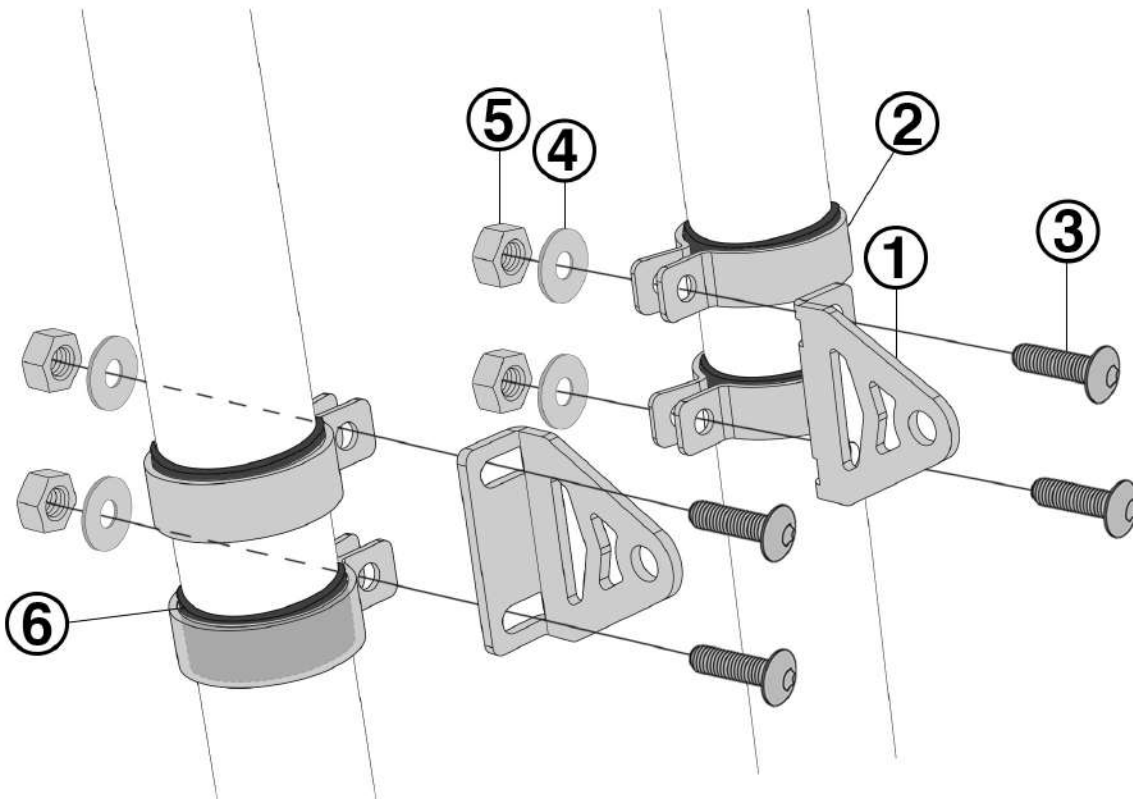

ASSEMBLING INSTRUCTION

HEADLIGHT BRACKET UNIVERSAL FITTING

N1013-42-43

WWW.BARRACUDAMOTO.COM

LEGEND

- | | |
|---|---|
| <p>1. BRACKET
STAFFA
SOPORTE
HALTERUNG
SUPPORT</p> <p>2. BRACKET RING
STAFFA ANELLO
SOPORTE ANILLO
HALTERUNGSRING
ANNEAU SUPPORT</p> <p>3. ALLEN SCREW M6X25
VITE A BRUGOLA M6X25
TORNILLO ALLEN M6X25
INBUSSCHRAUBE M6X25
VIS ALLEN M6X25</p> | <p>4. WASHERS Ø6
RONDELLE Ø6
ARANDELAS Ø6
SCHEIBE Ø6
RONDELLE Ø6</p> <p>5. SELF-LOCKING NUT Ø6
DADO AUTOBLOCCANTE Ø6
TUERCA AUTOBLOCANTE Ø6
SELBSTSICHERNDE MUTTER Ø6
ÉCROU AUTOBLOQUANT Ø6</p> <p>6. NEOPRENE STRIPES
STRISCE NEOPRENE
RAYAS DE NEOPRENO
NEOPRENSTREIFEN
RAYURES NEOPRÈNE</p> |
|---|---|

ASSEMBLING INSTRUCTION

HEADLIGHT BRACKET UNIVERSAL FITTING

N1013-50-51

WWW.BARRACUDAMOTO.COM

LEGEND

- | | |
|---|---|
| <p>1. BRACKET
STAFFA
SOPORTE
HALTERUNG
SUPPORT</p> <p>2. BRACKET RING
STAFFA ANELLO
SOPORTE ANILLO
HALTERUNGSRING
ANNEAU SUPPORT</p> <p>3. ALLEN SCREW M6X25
VITE A BRUGOLA M6X25
TORNILLO ALLEN M6X25
INBUSSCHRAUBE M6X25
VIS ALLEN M6X25</p> | <p>4. WASHERS Ø6
RONDELLE Ø6
ARANDELAS Ø6
SCHEIBE Ø6
RONDELLE Ø6</p> <p>5. SELF-LOCKING NUT Ø6
DADO AUTOBLOCCANTE Ø6
TUERCA AUTOBLOCANTE Ø6
SELBSTSICHERNDE MUTTER Ø6
ÉCROU AUTOBLOQUANT Ø6</p> <p>6. NEOPRENE STRIPES
STRISCE NEOPRENE
RAYAS DE NEOPRENO
NEOPRENSTREIFEN
RAYURES NEOPRÈNE</p> |
|---|---|

ASSEMBLING INSTRUCTION

HEADLIGHT BRACKET UNIVERSAL FITTING

N1013-52-53

WWW.BARRACUDAMOTO.COM

LEGEND

- | | |
|---|---|
| <p>1. BRACKET
STAFFA
SOPORTE
HALTERUNG
SUPPORT</p> <p>2. BRACKET RING
STAFFA ANELLO
SOPORTE ANILLO
HALTERUNGSRING
ANNEAU SUPPORT</p> <p>3. ALLEN SCREW M6X25
VITE A BRUGOLA M6X25
TORNILLO ALLEN M6X25
INBUSSCHRAUBE M6X25
VIS ALLEN M6X25</p> | <p>4. WASHERS Ø6
RONDELLE Ø6
ARANDELAS Ø6
SCHEIBE Ø6
RONDELLE Ø6</p> <p>5. SELF-LOCKING NUT Ø6
DADO AUTOBLOCCANTE Ø6
TUERCA AUTOBLOCANTE Ø6
SELBSTSICHERNDE MUTTER Ø6
ÉCROU AUTOBLOQUANT Ø6</p> <p>6. NEOPRENE STRIPES
STRISCE NEOPRENE
RAYAS DE NEOPRENO
NEOPRENSTREIFEN
RAYURES NEOPRÈNE</p> |
|---|---|