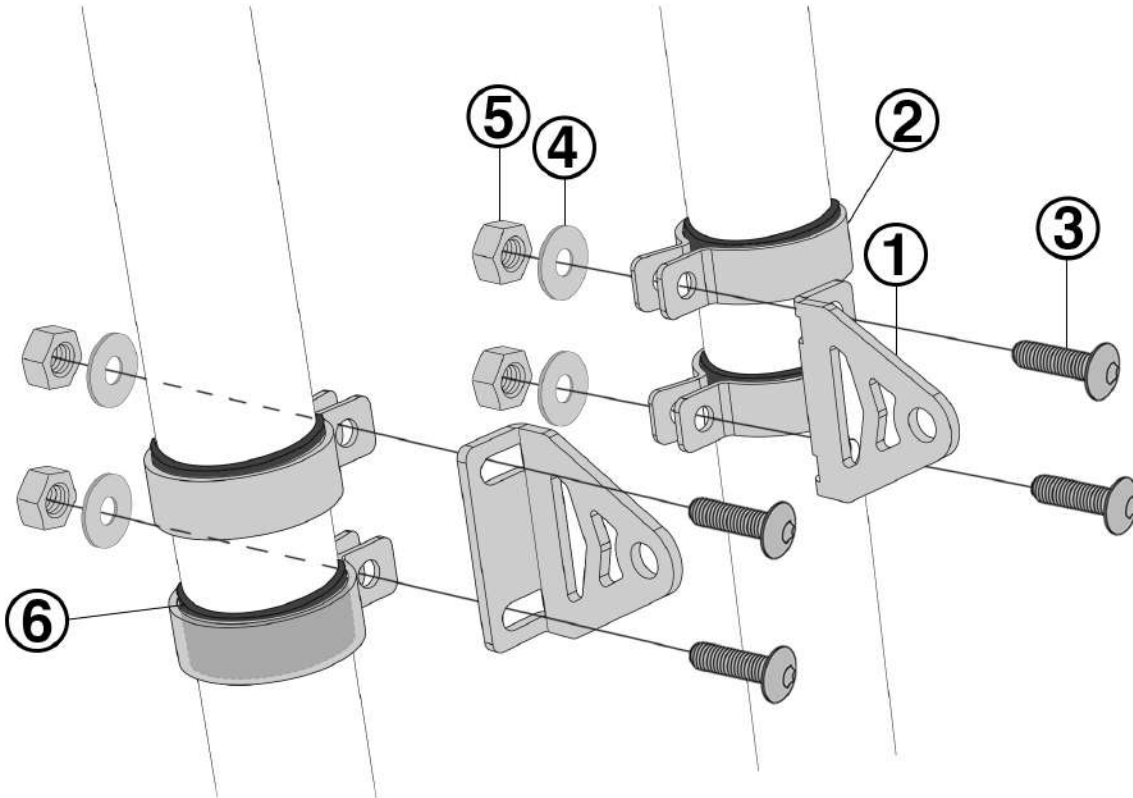

ASSEMBLING INSTRUCTION

HEADLIGHT BRACKET UNIVERSAL FITTING

N1013-38-39

WWW.BARRACUDAMOTO.COM

LEGEND

- | | |
|---|---|
| <p>1. BRACKET
STAFFA
SOPORTE
HALTERUNG
SUPPORT</p> <p>2. BRACKET RING
STAFFA ANELLO
SOPORTE ANILLO
HALTERUNGSRING
ANNEAU SUPPORT</p> <p>3. ALLEN SCREW M6X25
VITE A BRUGOLA M6X25
TORNILLO ALLEN M6X25
INBUSSCHRAUBE M6X25
VIS ALLEN M6X25</p> | <p>4. WASHERS Ø6
RONDELLE Ø6
ARANDELAS Ø6
SCHEIBE Ø6
RONDELLE Ø6</p> <p>5. SELF-LOCKING NUT Ø6
DADO AUTOBLOCCANTE Ø6
TUERCA AUTOBLOCANTE Ø6
SELBSTSICHERNDE MUTTER Ø6
ÉCROU AUTOBLOQUANT Ø6</p> <p>6. NEOPRENE STRIPES
STRISCE NEOPRENE
RAYAS DE NEOPRENO
NEOPRENSTREIFEN
RAYURES NEOPRÈNE</p> |
|---|---|

ASSEMBLING INSTRUCTION

HEADLIGHT BRACKET UNIVERSAL FITTING

N1013-40-41

WWW.BARRACUDAMOTO.COM

LEGEND

- | | |
|---|---|
| <p>1. BRACKET
STAFFA
SOPORTE
HALTERUNG
SUPPORT</p> <p>2. BRACKET RING
STAFFA ANELLO
SOPORTE ANILLO
HALTERUNGSRING
ANNEAU SUPPORT</p> <p>3. ALLEN SCREW M6X25
VITE A BRUGOLA M6X25
TORNILLO ALLEN M6X25
INBUSSCHRAUBE M6X25
VIS ALLEN M6X25</p> | <p>4. WASHERS Ø6
RONDELLE Ø6
ARANDELAS Ø6
SCHEIBE Ø6
RONDELLE Ø6</p> <p>5. SELF-LOCKING NUT Ø6
DADO AUTOBLOCCANTE Ø6
TUERCA AUTOBLOCANTE Ø6
SELBSTSICHERNDE MUTTER Ø6
ÉCROU AUTOBLOQUANT Ø6</p> <p>6. NEOPRENE STRIPES
STRISCE NEOPRENE
RAYAS DE NEOPRENO
NEOPRENSTREIFEN
RAYURES NEOPRÈNE</p> |
|---|---|

ASSEMBLING INSTRUCTION

HEADLIGHT BRACKET UNIVERSAL FITTING

N1013-50-51

WWW.BARRACUDAMOTO.COM

LEGEND

- | | |
|---|---|
| <p>1. BRACKET
STAFFA
SOPORTE
HALTERUNG
SUPPORT</p> <p>2. BRACKET RING
STAFFA ANELLO
SOPORTE ANILLO
HALTERUNGSRING
ANNEAU SUPPORT</p> <p>3. ALLEN SCREW M6X25
VITE A BRUGOLA M6X25
TORNILLO ALLEN M6X25
INBUSSCHRAUBE M6X25
VIS ALLEN M6X25</p> | <p>4. WASHERS Ø6
RONDELLE Ø6
ARANDELAS Ø6
SCHEIBE Ø6
RONDELLE Ø6</p> <p>5. SELF-LOCKING NUT Ø6
DADO AUTOBLOCCANTE Ø6
TUERCA AUTOBLOCANTE Ø6
SELBSTSICHERNDE MUTTER Ø6
ÉCROU AUTOBLOQUANT Ø6</p> <p>6. NEOPRENE STRIPES
STRISCE NEOPRENE
RAYAS DE NEOPRENO
NEOPRENSTREIFEN
RAYURES NEOPRÈNE</p> |
|---|---|